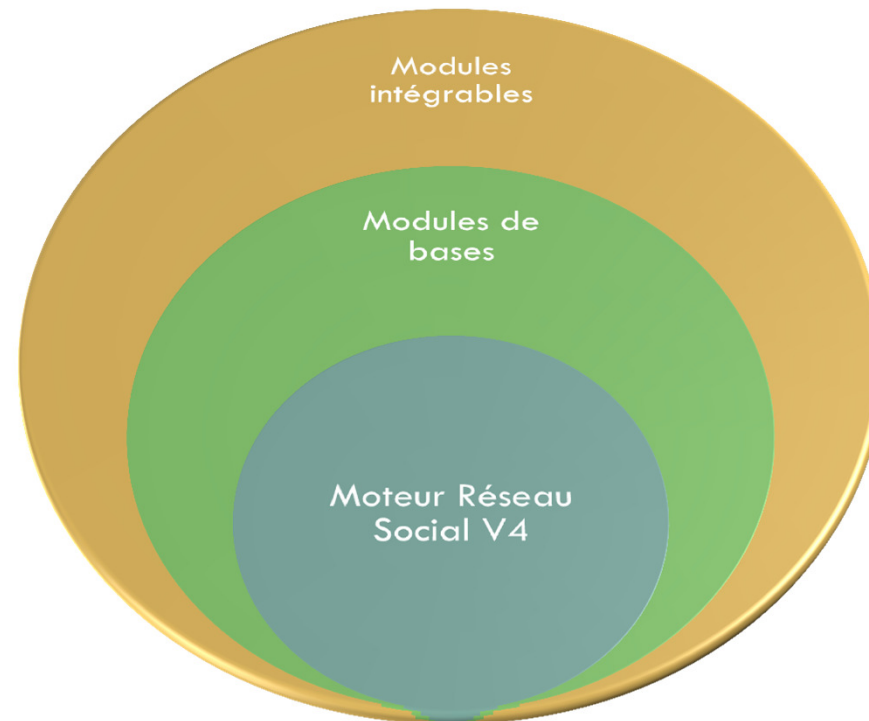

## Package Réseau Social RSV4

Mise à jour :  
04/01/2012

Une solution clé en main

# Solutions proposées

Nous sommes capables de vous proposer un développement sur mesure comme une solution packagée.

Cette solution packagé **RSV4** a de nombreux atouts à l'inverse d'un développement sur mesure.

Sur la page suivante nous comparons rapidement les deux solutions pour mettre en évidence votre choix.

# Réseau Social V4 est modulable