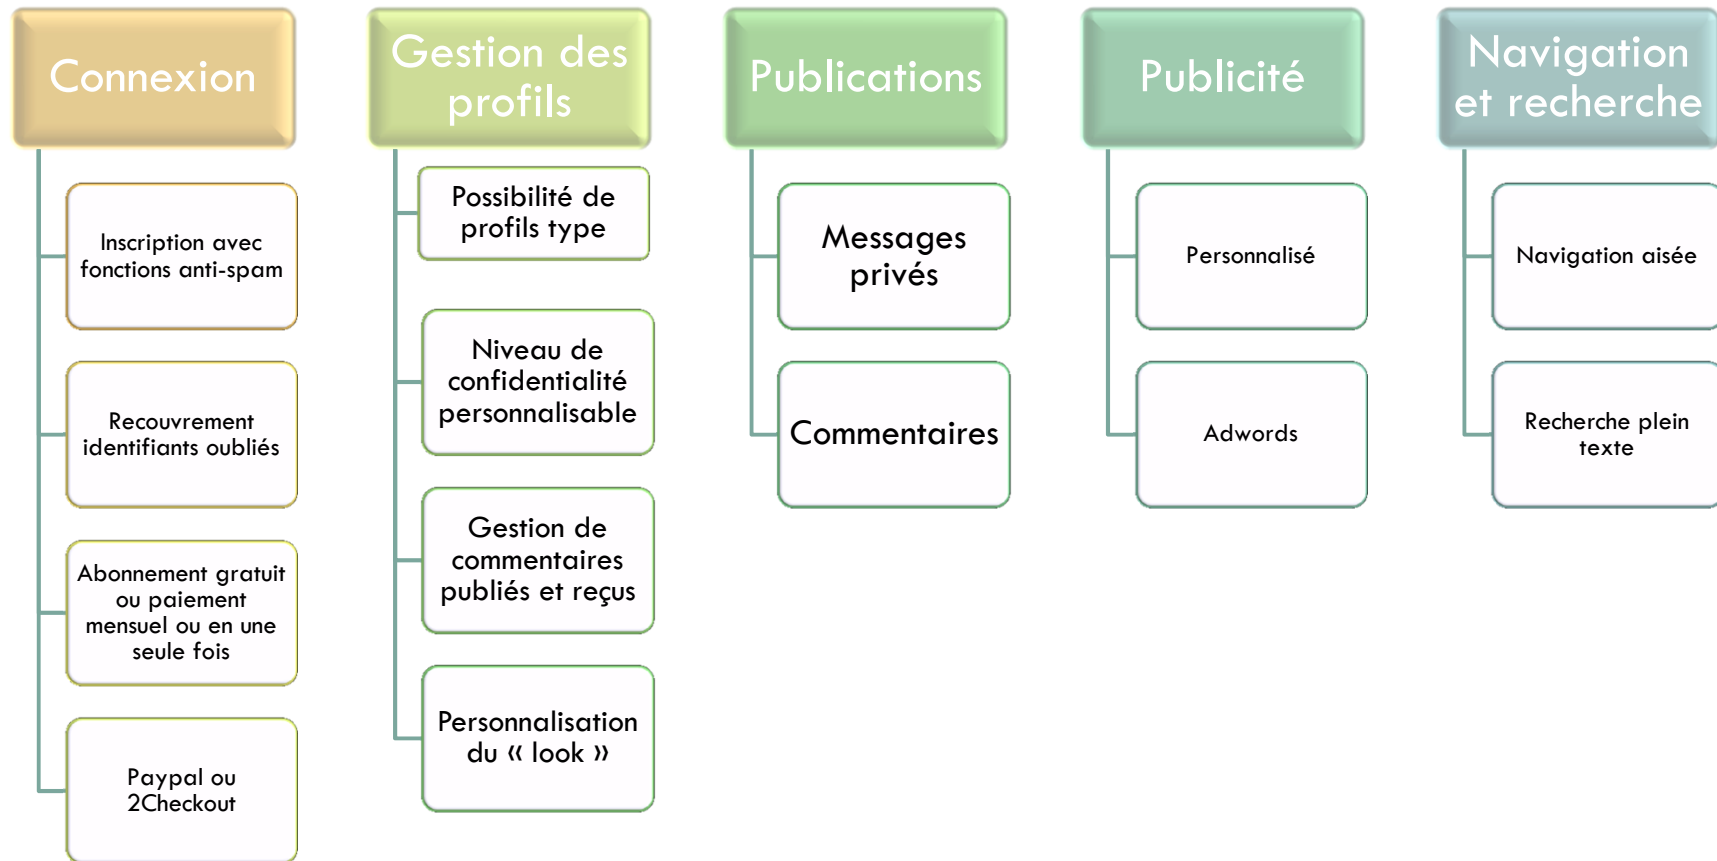

Moteur du Réseau Social V4